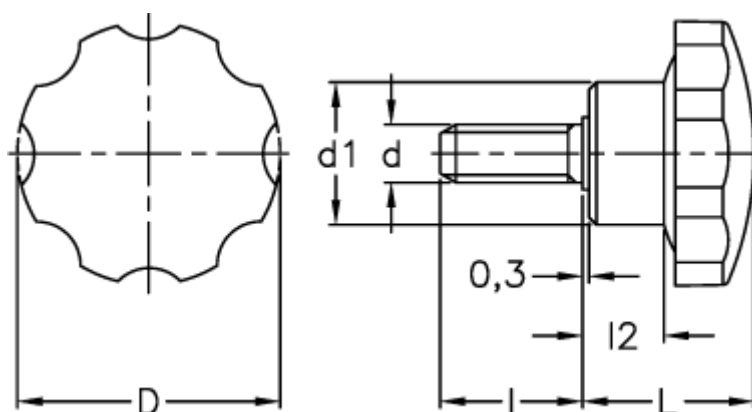

Varenummer: 2302073161
Beskrivelse: E+G Stjernegreb
VH.153/35 p-M8x16

Mål

D	=	35
d1	=	19
d 6g	=	M8
l	=	16
L	=	22
l2	=	10